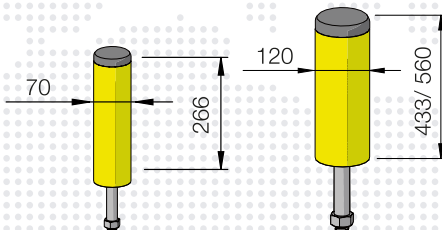

www.rosscandinavia.com

VORES INNOVATIVE PÅKØRSELSVÆRN MED CERTIFICERET BESKYTTELSE AF REOLSYSTEMER

ROS REOLBESKYTTELSE

- RPS 600 60 - 80 mm bredde
- RPM 600 80 - 100 mm bredde
- RPL 600 100 - 120 mm bredde

ROS REOLBESKYTTELSE

- RPF 600 60 - 130 mm bredde

PULLERT

- ROD PE 70 266 RE
- ROD PE 120 433 RE
- ROD PE 120 560 RE

PULLERT

- GRD 90 250
- GRD 150 500
- GRD 150 800
- GRD 150 1100

ENDEGAVLSBESKYTTELSE

- SM 1100x400
- SM 2400x400
- LM 1100x500
- LM 2400x500

FENCE BØJLE

- 1100x350
- 1100x550
- 2400x350
- 2400x550