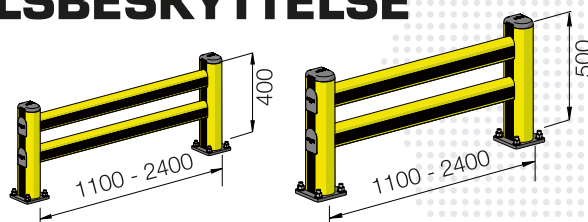

www.rosscandinavia.com

VORES INNOVATIVE PÅKØRSELSVÆRN MED CERTIFICERET BESKYTTELSE AF REOLSYSTEMER

ROS REOLBESKYTTELSE

- RPS 600 60 - 80 mm bredde
- RPM 600 80 - 100 mm bredde
- RPL 600 100 - 120 mm bredde

ROS REOLBESKYTTELSE

- RPF 600 60 - 130 mm bredde

PULLERT

- ROD PE 70 266 RE
- ROD PE 120 433 RE
- ROD PE 120 560 RE

PULLERT

- GRD 90 250
- GRD 150 500
- GRD 150 800
- GRD 150 1100

ENDEGAVLSBESKYTTELSE

- SM 1100x400
- SM 2400x400
- LM 1100x500
- LM 2400x500

FENCE BØJLE

- 1100x350
- 1100x550
- 2400x350
- 2400x550