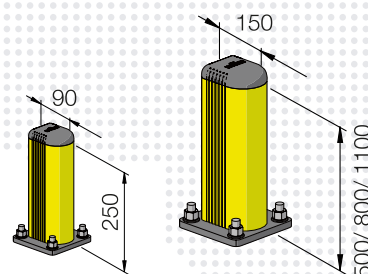

ROS REOLBESKYTTELSE

- RPF 600 60 - 130 mm bredde

PULLERT

- ROD PE 70 266 RE
- ROD PE 120 433 RE
- ROD PE 120 560 RE

PULLERT

- GRD 90 250
- GRD 150 500
- GRD 150 800
- GRD 150 1100

ENDEGAVLSBESKYTTELSE

- SM 1100x400
- SM 2400x400
- LM 1100x500
- LM 2400x500

FENCE BØJLE

- 1100x350
- 1100x550
- 2400x350
- 2400x550